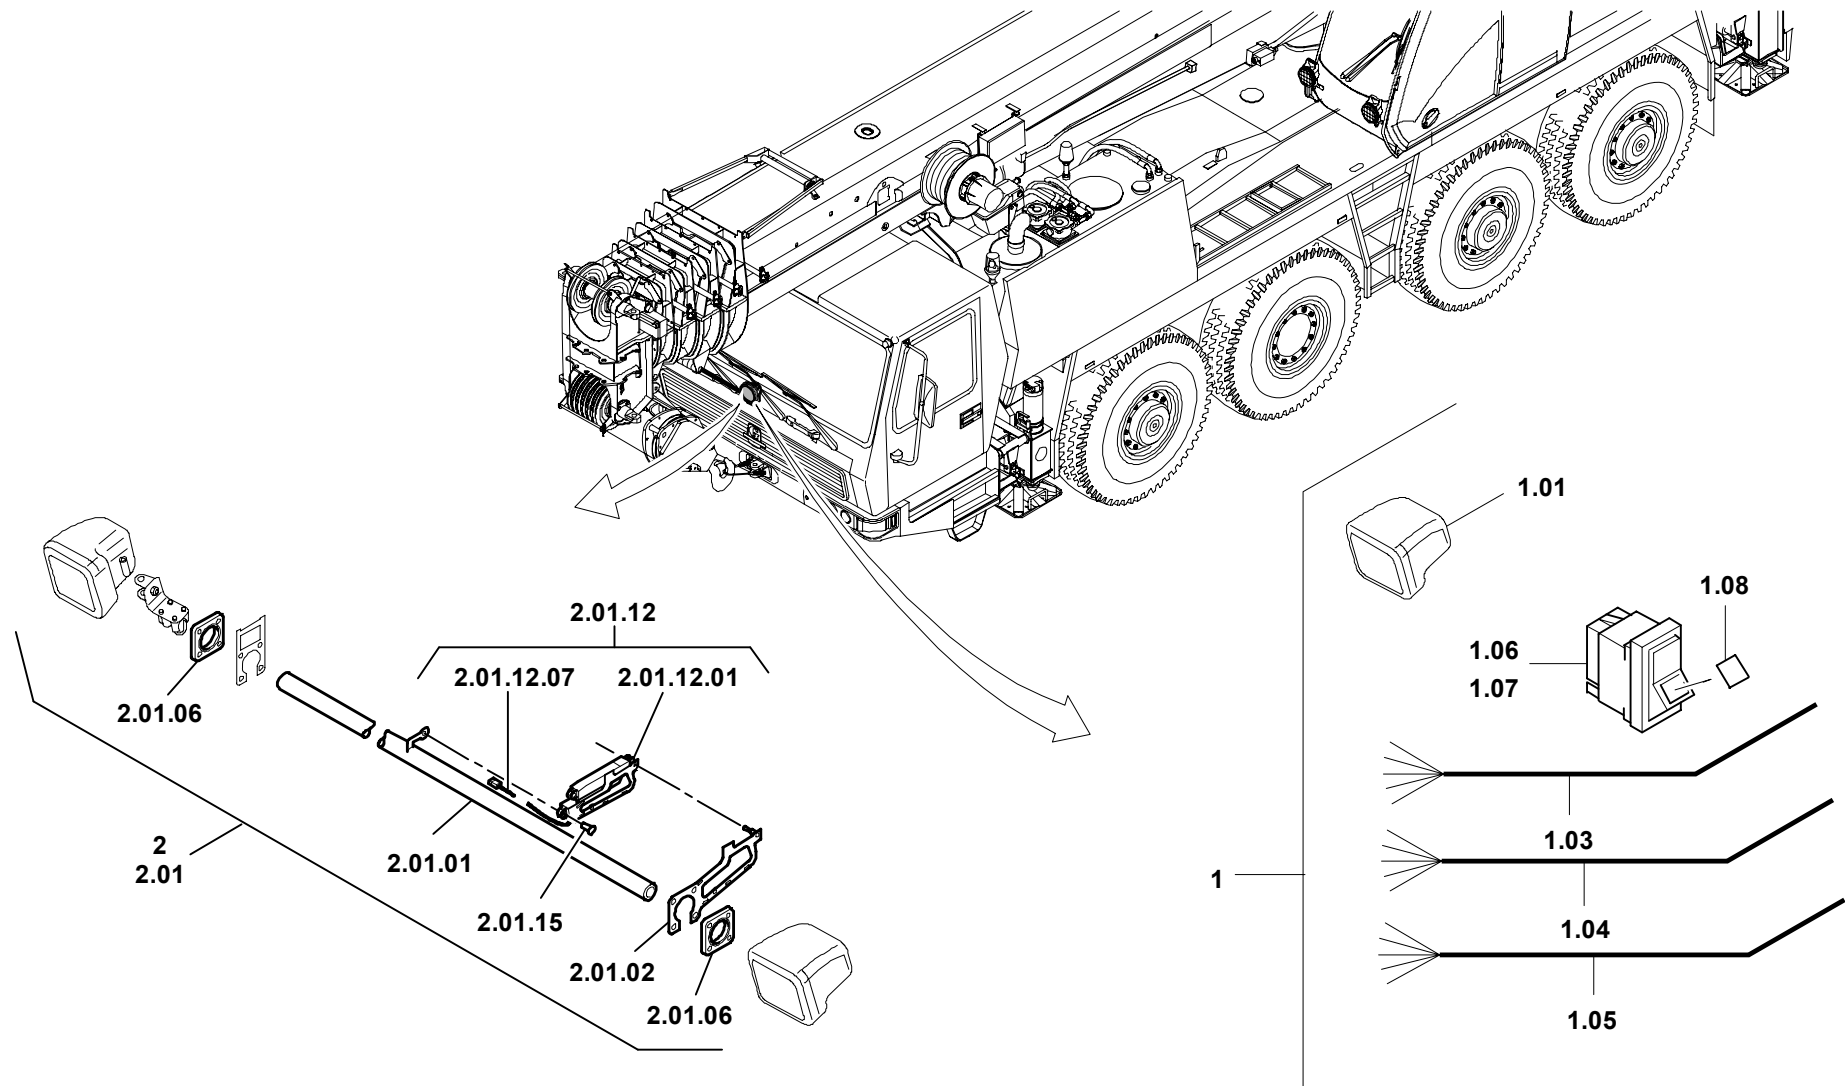

GROVE

ARBEITSSCHEINWERFER, VERSTELLBAR
SPOTLIGHT, ADJUSTABLE

BILDТАFEL
PICTORIAL DISPLAY

GMK 4080
BE 755
G 806

04.05

3080543-ETL #

1/1

3080543-0-BL01-0405-4075